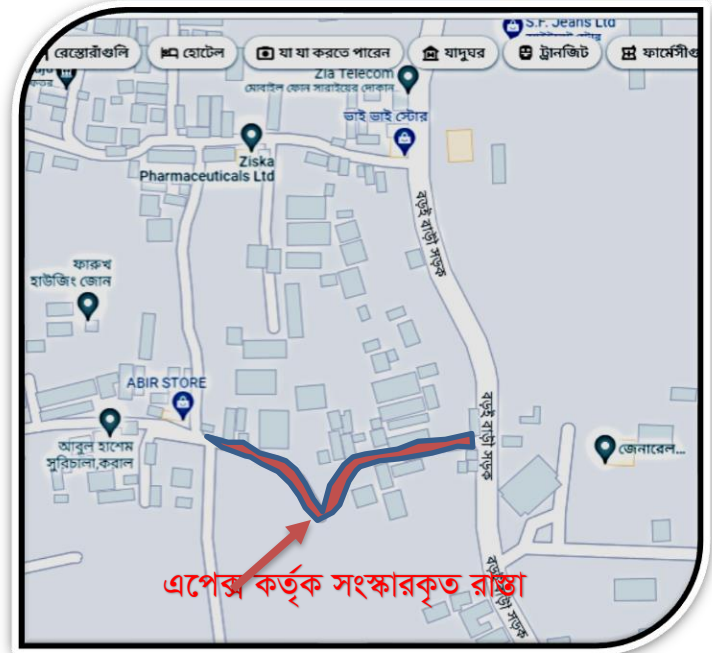

# সামাজিক উন্নয়নে রাস্তা সংস্কার কার্যক্রম-২২

সংস্কার  
সময়কাল

১৮-০৯-২০২২ হতে  
২৯-০৯-২০২২

## ➤ স্থান :

কেরালা, সুরিচালা কালিয়কৈর

হতে

বড়ইবাড়ী, শফিপুর  
সংযোগ সড়ক ।

✍ আয়োজনে ও  
বাস্তবায়নেঃ

এপেক্স ফ্যাশন ওয়ার লিমিটেড